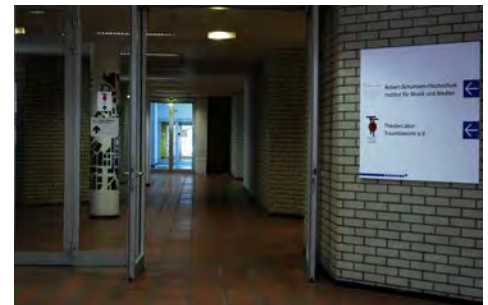

Der Eingang

Sobald Sie im Gebäude sind, gehen Sie nach links und folgen der Beschilderung

TheaterLabor TraumGesicht
Bühne Campus Golzheim
Georg-Glock-Str. 15, 40474 Düsseldorf

Öffentliche Verkehrsmittel

Es fahren zwei U-Bahnen vom Hauptbahnhof kommend:

U78 - Richtung Esprit Arena/Messe Nord;

U79 - Richtung Meiderich Bhf.-Duisburg.

Haltestelle: Theodor-Heuss-Brücke - Düsseldorf

Hier steigen Sie aus und gehen ein paar Meter zurück und biegen links in die Georg-Glock-Straße ein. Nach ca. 100 Meter kreuzen Sie die Josef-Gockeln-Straße und noch einige Meter weiter sehen Sie den Eingang zum Campus. Im Gebäude angekommen, gehen Sie nach links und folgen der Beschilderung.

Im Gebäude angekommen, gehen Sie nach links und folgen der Beschilderung.

Alternativ gibt es eine Tiefgarage. Wenn Sie von der Kaiserswerther Straße kommen und am Golzheimer Platz abbiegen, fahren Sie auf das große Radisson-Hotel zu. Davor biegen Sie links ab in die Josef-Gockeln-Straße. Kurz nach dem Hotel geht es rechts in die TG des Campus Golzheim. Sie fahren bitte runter. Am hinteren Ende sehen erneut das Schild Parkhaus Campus. Hier biegen Sie links ab und fahren nach einem kurzen Stück in die TG. Dort angekommen suchen Sie sich einen unbeschilderten Parkplatz und kommen in unser Theater im EG.